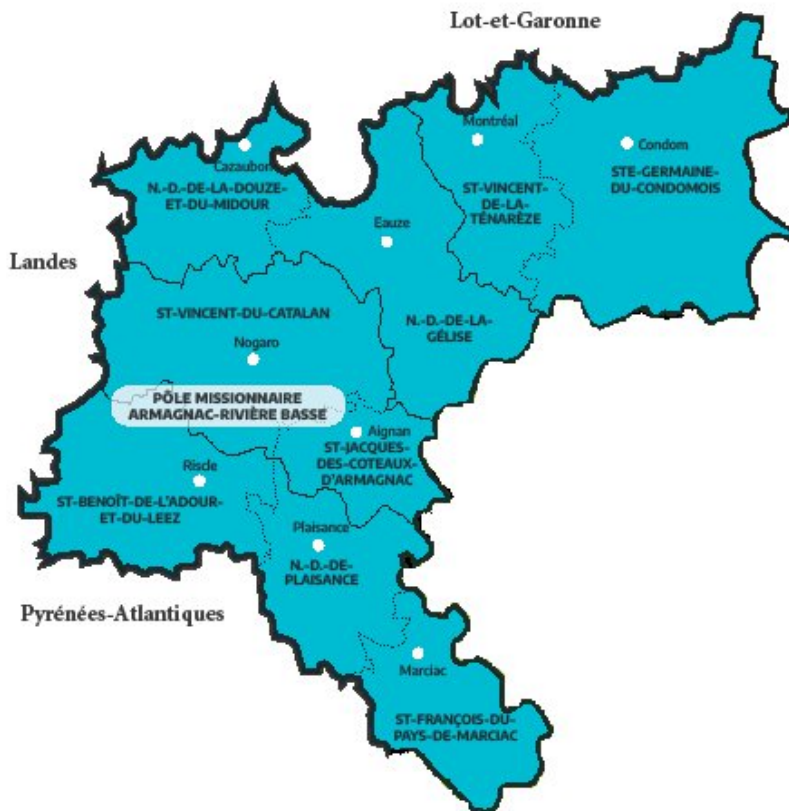

Pôle ARMAGNAC-RIVIÈRE-BASSE

Doyen du pôle : Abbé François DUCASSÉ

f.ducasse@diocese32.org