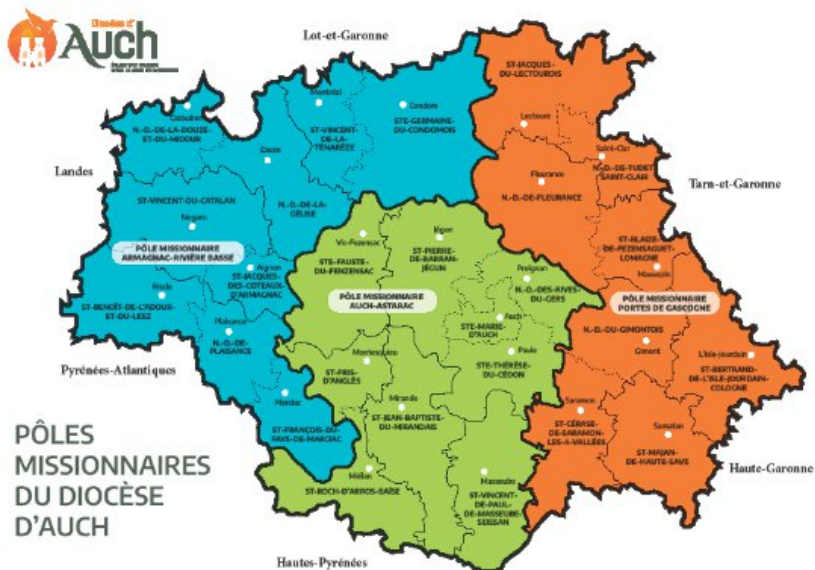

Le diocèse d'Auch

Le diocèse en quelques chiffres

Superficie	617 198 ha
Population totale INSEE janvier 2020	193 695 habitants
Communes	461
Paroisses	26
Curés et administrateurs	11
Pôles missionnaires	3