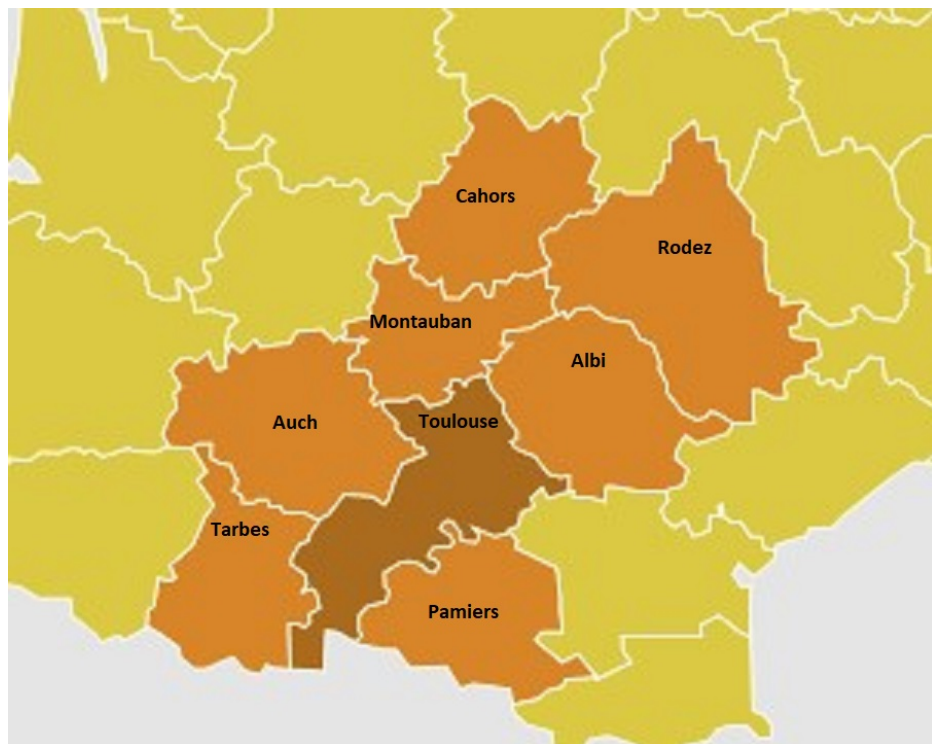

Province ecclésiastique de Toulouse